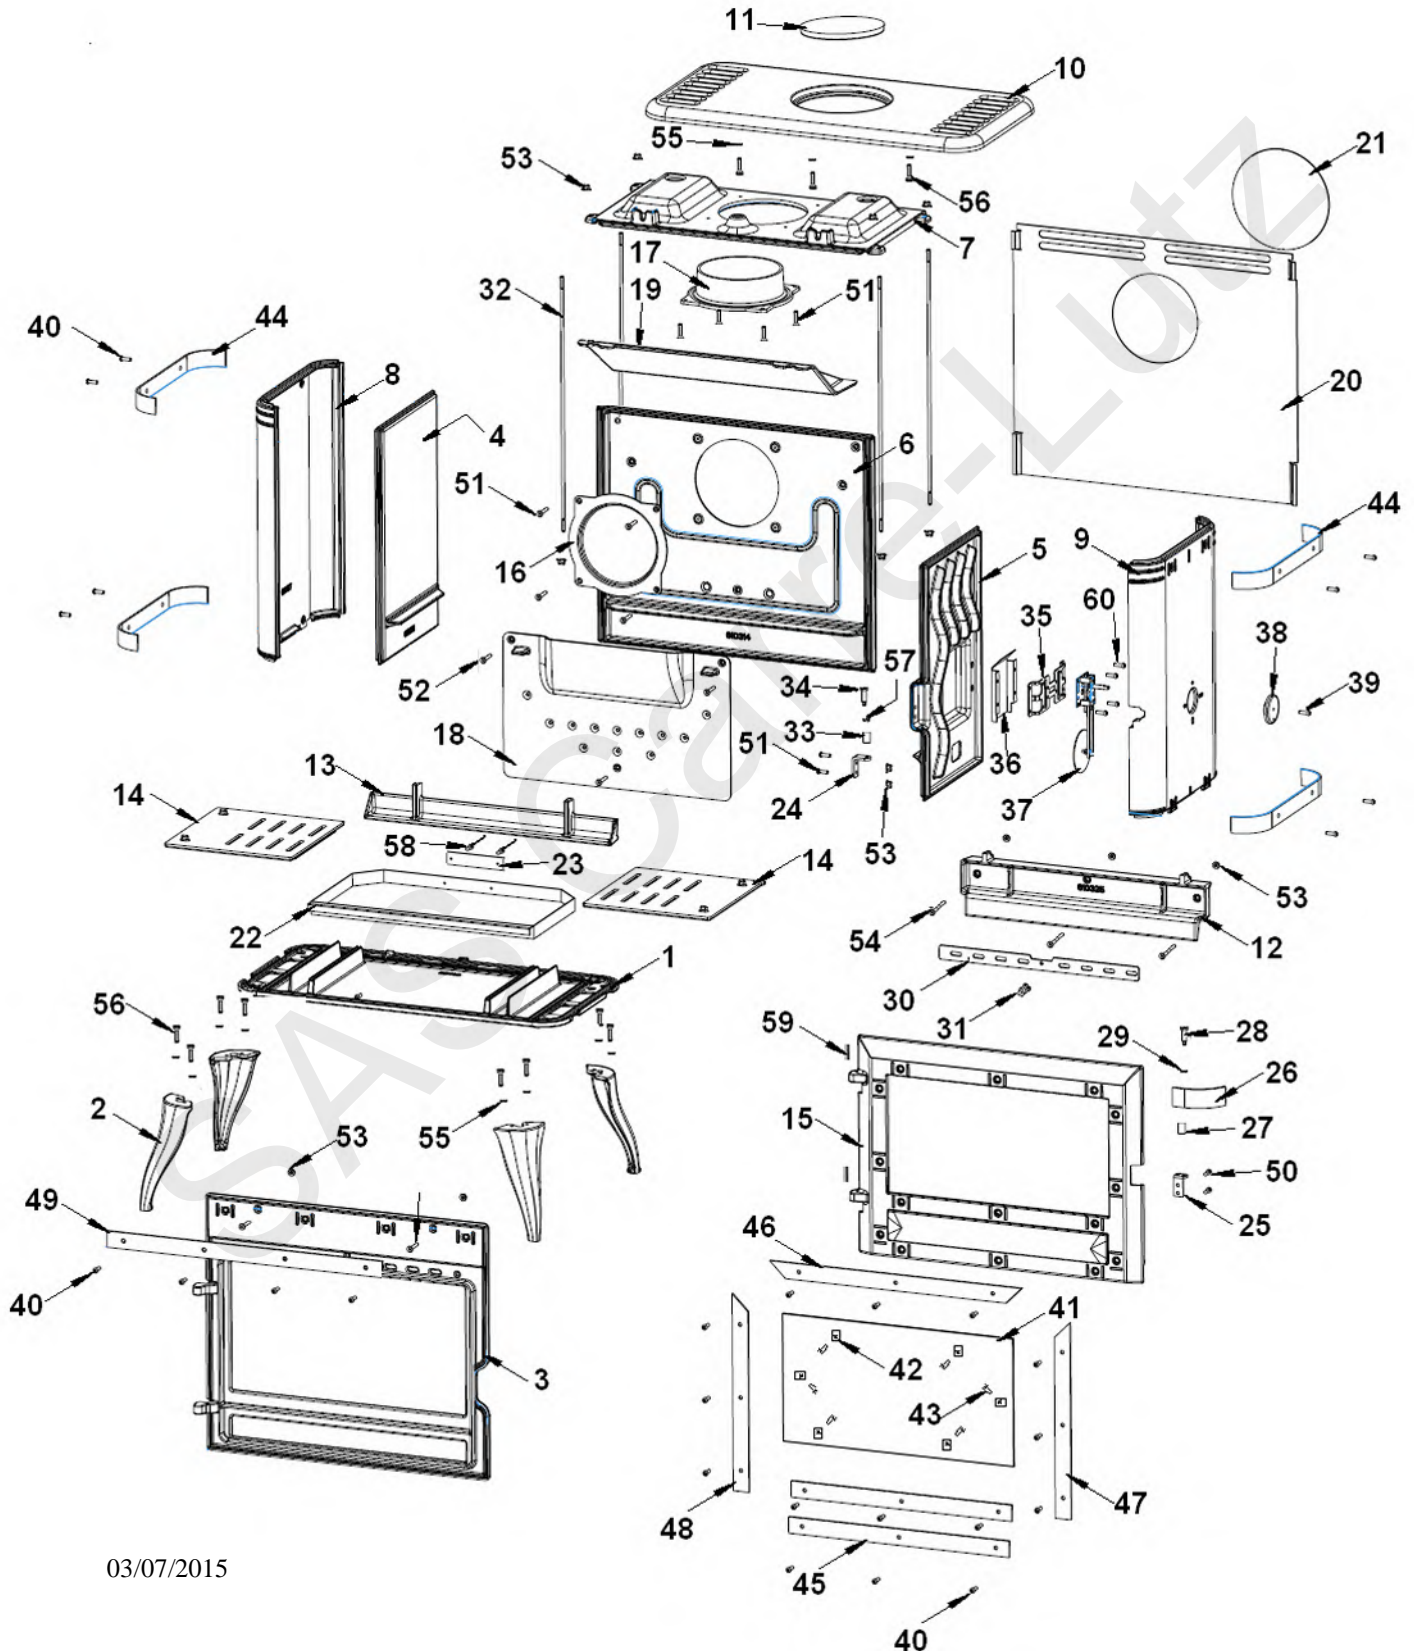

Poêle TENNESSEE Référence 6181 44

Poêle TENNESSEE

Référence : 6181 44

<i>Repère</i>	<i>Nbr</i>	<i>Désignation</i>	<i>Référence</i>
1	1	Socle	FB610311
2	4	Pied	FB610312
3	1	Façade	FB610313
4	1	Coté intérieur gauche	FB610315
5	1	Coté intérieur droit	FB610316
6	1	Fond intérieur	FB610314
7	1	Avaloir	FB610322
8	1	Coté extérieur gauche	FB610317
9	1	Coté extérieur droit	FB610318
10	1	Dessus	FB610319
11	1	Tampon	FB610443
12	1	Guide air	FB610325
13	1	Chenet	FB610327
14	2	Demi-grille	FB610321
15	1	Porte	FB610320
16	1	Tampon D180	FB610130
17	1	Buse D180	FB610131
18	1	Taque	FB610323
19	1	Déflacteur	FB610324
20	1	Fond extérieur	AT610187A
21	1	Tampon extérieur tôle	AT610199A
22	1	Tiroir cendrier	AT610186A
23	1	Plaque signalétique	PF618144
24	1	Equerre d'excentrique	AT610192A
25	1	Equerre de poignée	AT610191A
26	1	Poignée	AS610140A
27	1	Entretoise de poignée	AS610170A
28	1	Vis de poignée	AS610144A
29	1	Rondelle onduflex D10	AV4170101
30	1	Registre secondaire	AT610190A
31	1	Bouton inox de registre secondaire	AS610141A
32	4	Tirants	AS610127A
33	1	Entretoise d'excentrique	AS610153A
34	1	Excentrique	AS610125A
35	1	Support thermostat	AT610188A
36	1	Ecran thermostat	AT610189A
37	1	Thermostat	AD336181A
38	1	Bouton de thermostat	AS610145A
39	1	Vis BHC M4x16	AV8684160
40	27	Vis décorative	AS610143A
41	1	Vitre	AX606181A
42	6	Clams	AS700180A
43	6	Vis FTPZ M4x6	AV8644062